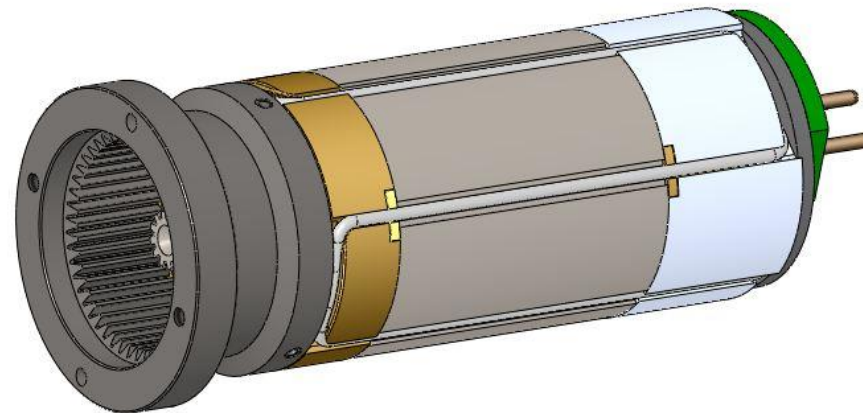

ELEKTRICKÝ MOTOR

- Bezkartáčová technológia
- Bezúdržbový
- Kompaktná veľkosť
- Vysoká rýchlosť (až 20,000 rpm)
- Excelentná reaktivita
- Záruka: 3 roky