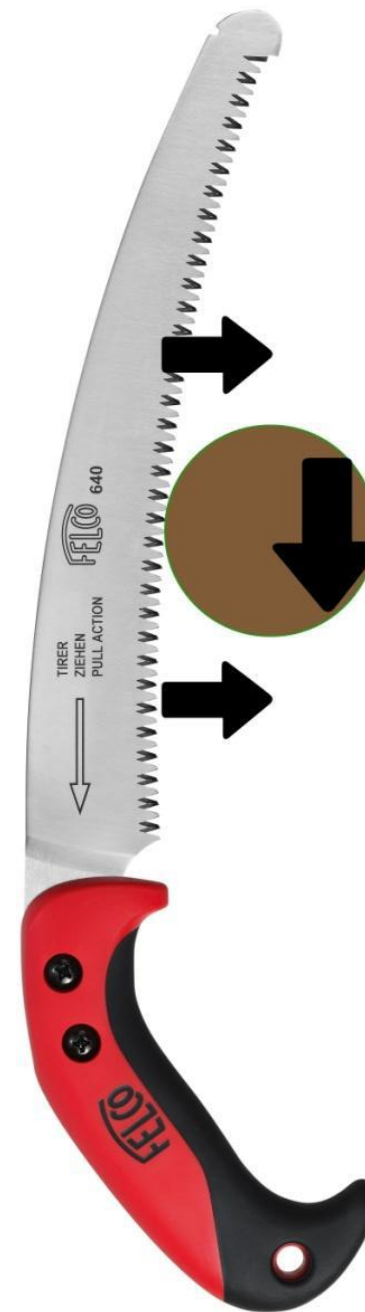

# Nové modely pílok so zahnutým ostrím

**FELCO 630**  
*plátok 330mm*

**FELCO 640**  
*plátok 270mm*

# Popis F630 & F640

- Zvýšený výkon oproti pílkam s rovným ostrím
- Vďaka zahnutému tvaru plátku nie je potrebné vyvíjať tlak proti konáru ako u pílok s rovným plátkom
- Výrazne **nižšia námaha** pri reze konárov vo výške ramien a vyššie vyrastených konárov
- Zuby pítky sú **indukčne kalené** pre dlhú životnosť plátku.

# Popis F630 & F640

Nová rukoväť s lepším tvarovaním a vrstvou „soft-touch“ pre pohodlné držanie

Zahnutý plátok pre efektívnejší rez

Istiaci systém pre lepšie držanie pítky v puzdre

# Popis F630 & F640

Poistka pre lepšie držanie pílkovej hlavy v púzdre

Pútiko pre zavesenie na opasok (ako na ľavú, tak aj na pravú stranu)

Pútka pre upevnenie púzdra na nohu pomocou gumového pásika (pásik je súčasťou balenia pílkovej hlavy)