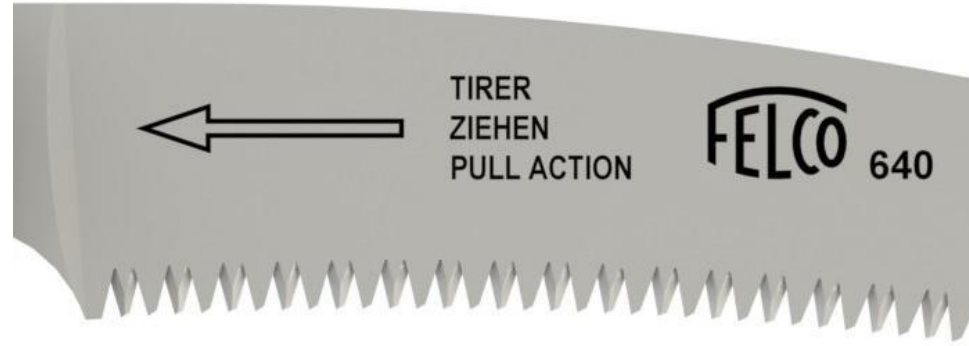

# Nové modely pílok so zahnutým ostrím

**FELCO 630**  
*plátok 330mm*

**FELCO 640**  
*plátok 270mm*

# Popis F630 & F640

- Zvýšený výkon oproti pílkam s rovným ostrím
- Vďaka zahnutému tvaru plátku nie je potrebné vyvíjať tlak proti konáru ako u pílok s rovným plátkom
- Výrazne **nižšia námaha** pri reze konárov vo výške ramien a vyššie vyrastených konárov
- Zuby pítky sú **indukčne kalené** pre dlhú životnosť plátku.

# Popis F630 & F640

Nová rukoväť s lepším tvarovaním a vrstvou „soft-touch“ pre pohodlné držanie

Zahnutý plátok pre efektívnejší rez

Istiaci systém pre lepšie držanie pítky v puzdre