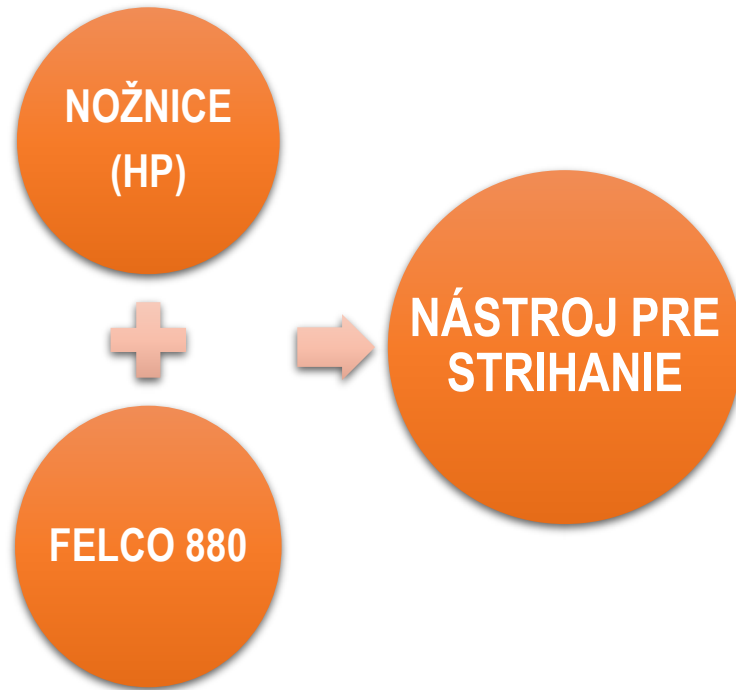

# POROVNANIE MODELOV

# POROVNANIE MODELOV

**Ľahké & rýchle**

**Všestranné**

**Silné**

Vlastnosti modelu	FELCO 801	FELCO 811	FELCO 820
Max. priemer strihu (mm)	30	35	45
Strihacia hlavica	3	2	1
Hmotnosť náradia (g)	745	810	980
Dĺžka náradia (mm)	260	275	290
Rýchlosť: čas otv./zatvor. (s)	0.55	0.80	1.20
Typ motoru	Bezkartáčový		
Priemerná sila motora (W)	98	98	189
Pracovné napätie (V)	36-42		

# POWERPACK FELCO 880: ZDROJ SAMOSTATNÉHO NAPÁJANIA