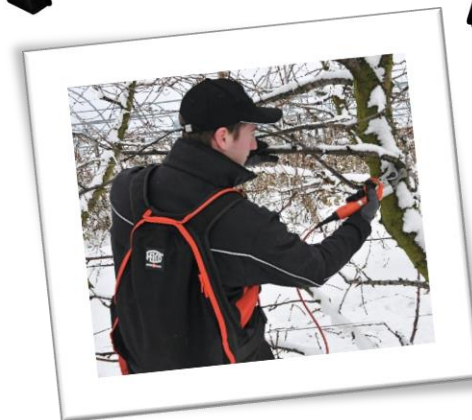

POPRUHY

- Ultra-ľahké
- Perfektne sadnú na telo a **neobmedzujú v pohybe**
- Optimálne rozvrhnutie komponentov
- AIRMESH high-tech materiál **pre zabránenie poteniu** a zlepšenú cirkuláciu vzduchu
- **Odolné** pre intenzívne používanie v rôznom počasí
- Nastaviteľné pre **praváka i ľaváka**
- Odnímateľný tulec a odkladacia kapsička.