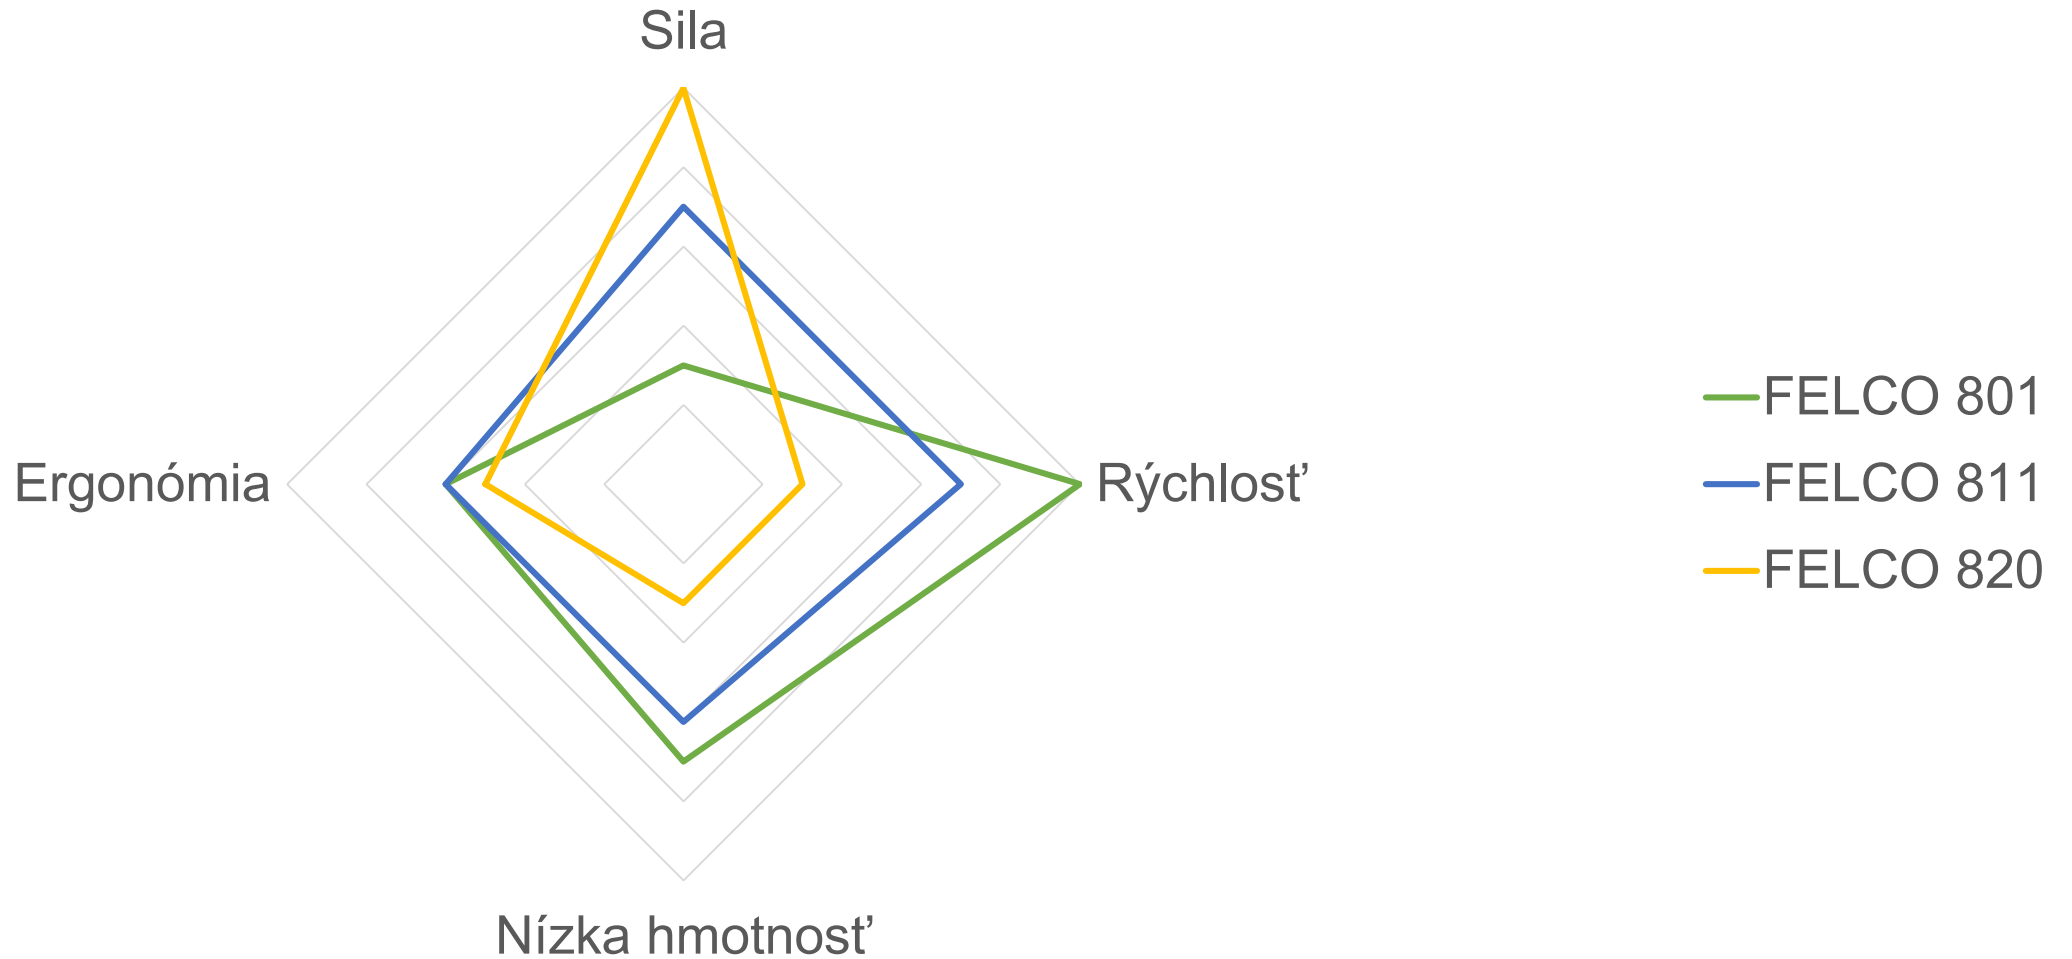

POROVNANIE MODELOV

POROVNANIE MODELOV

Ľahké & rýchle

Všestranné

Silné

Vlastnosti modelu	FELCO 801	FELCO 811	FELCO 820
Max. priemer strihu (mm)	30	35	45
Strihacia hlavica	3	2	1
Hmotnosť náradia (g)	745	810	980
Dĺžka náradia (mm)	260	275	290
Rýchlosť: čas otv./zatvor. (s)	0.55	0.80	1.20
Typ motoru	Bezkartáčový		
Priemerná sila motora (W)	98	98	189
Pracovné napätie (V)	36-42