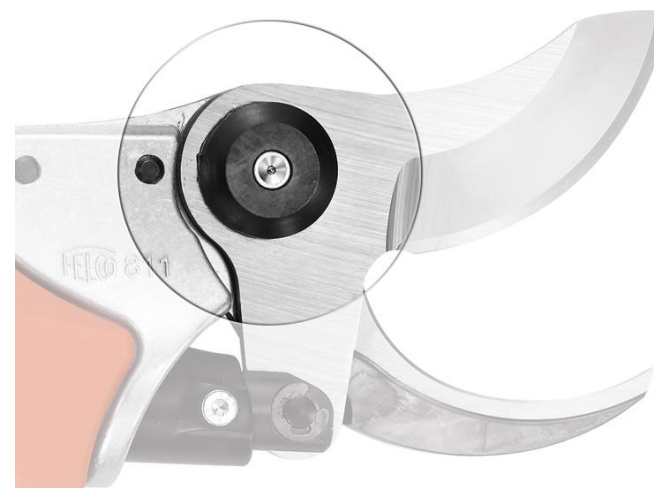

MAZACIA SKRUTKA

- Užívateľ je schopný ľahko namazať strihaciu hlavicu
- Nie je potrebné použitie žiadneho náradia alebo demontáž strihacej hlavice
- Pravidelné mazanie zabraňuje predčasnému opotrebovaniu nožníc a znižuje spotrebu energie v batérii.